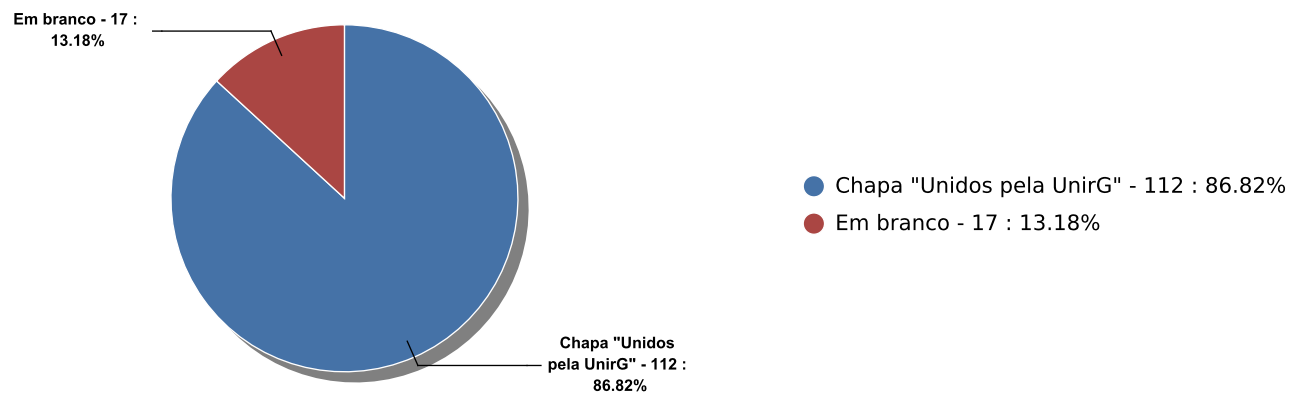

Gurupi, 20 de outubro de 2020

Comissão Eleitoral

Eleição Reitoria 2020 - Professores graduação

Período de 20/10/20 até 20/10/20

Unidade Ensino: FUNDACAO UNIRG

Questionário: Eleição Reitoria 2020

1) Escolha a chapa de sua preferência ou "Em branco" e clique em "Concluir"

Eleição Reitoria 2020 - Alunos graduação

Período de 20/10/20 até 20/10/20

Unidade Ensino: FUNDACAO UNIRG

Questionário: Eleição Reitoria 2020

1) Escolha a chapa de sua preferência ou "Em branco" e clique em "Concluir"