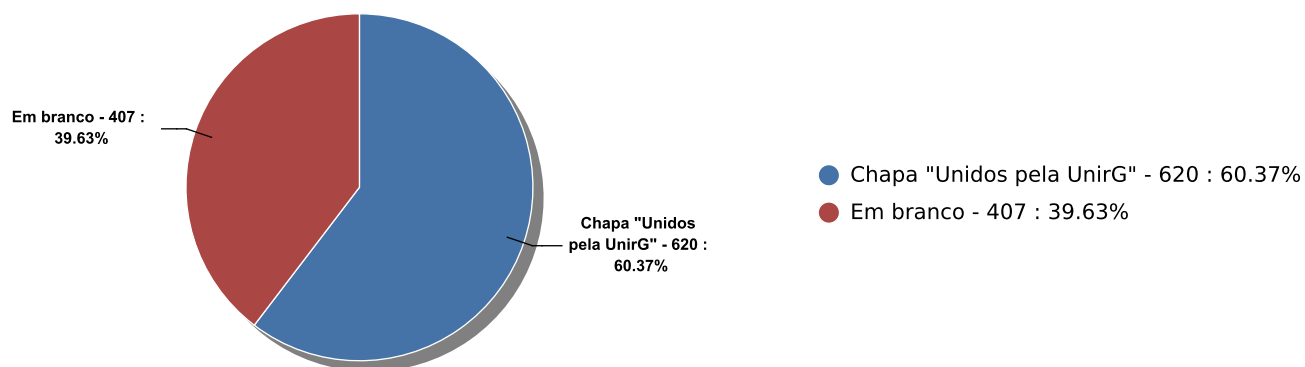

Gurupi, 20 de outubro de 2020

Comissão Eleitoral

Eleição Reitoria 2020 - Professores graduação

Período de 20/10/20 até 20/10/20

Unidade Ensino: FUNDACAO UNIRG

Questionário: Eleição Reitoria 2020

1) Escolha a chapa de sua preferência ou "Em branco" e clique em "Concluir"

Eleição Reitoria 2020 - Alunos graduação

Período de 20/10/20 até 20/10/20

Unidade Ensino: FUNDACAO UNIRG

Questionário: Eleição Reitoria 2020

1) Escolha a chapa de sua preferência ou "Em branco" e clique em "Concluir"