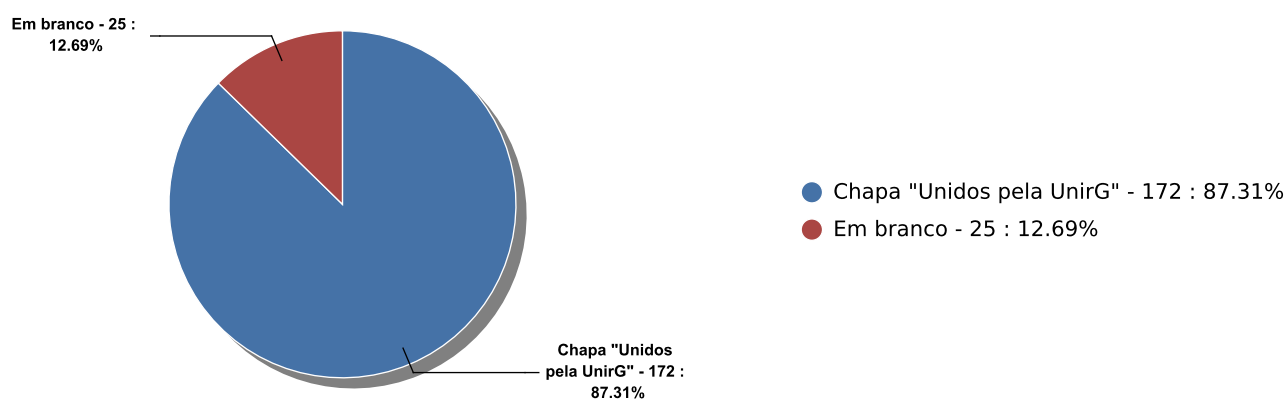

Gurupi, 20 de outubro de 2020

Comissão Eleitoral

Eleição Reitoria 2020 - Professores graduação

Período de 20/10/20 até 20/10/20

Unidade Ensino: FUNDACAO UNIRG

Questionário: Eleição Reitoria 2020

1) Escolha a chapa de sua preferência ou "Em branco" e clique em "Concluir"

Eleição Reitoria 2020 - Alunos graduação

Período de 20/10/20 até 20/10/20

Unidade Ensino: FUNDACAO UNIRG

Questionário: Eleição Reitoria 2020

1) Escolha a chapa de sua preferência ou "Em branco" e clique em "Concluir"

Eleição Reitoria 2020 - Funcionários

Período de 20/10/20 até 20/10/20

Unidade Ensino: FUNDACAO UNIRG

Questionário: Eleição Reitoria 2020

1) Escolha a chapa de sua preferência ou "Em branco" e clique em "Concluir"